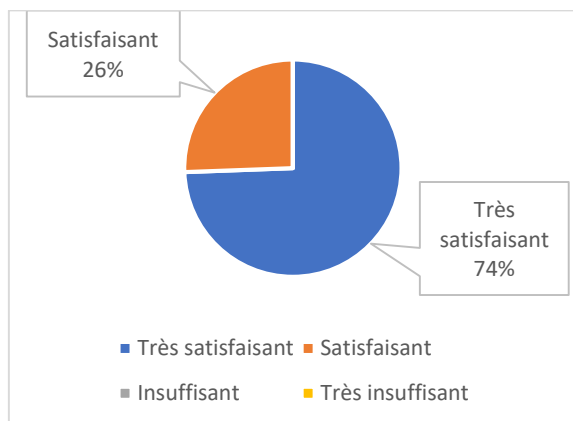

La formation par

Bilan du 1^{er} Semestre 2024

Formation « Initiale Chauffeurs-préleveurs »

Appréciation des stagiaires

« Compétences du formateur ? »

La formation a répondu à leurs attentes à 98 %.