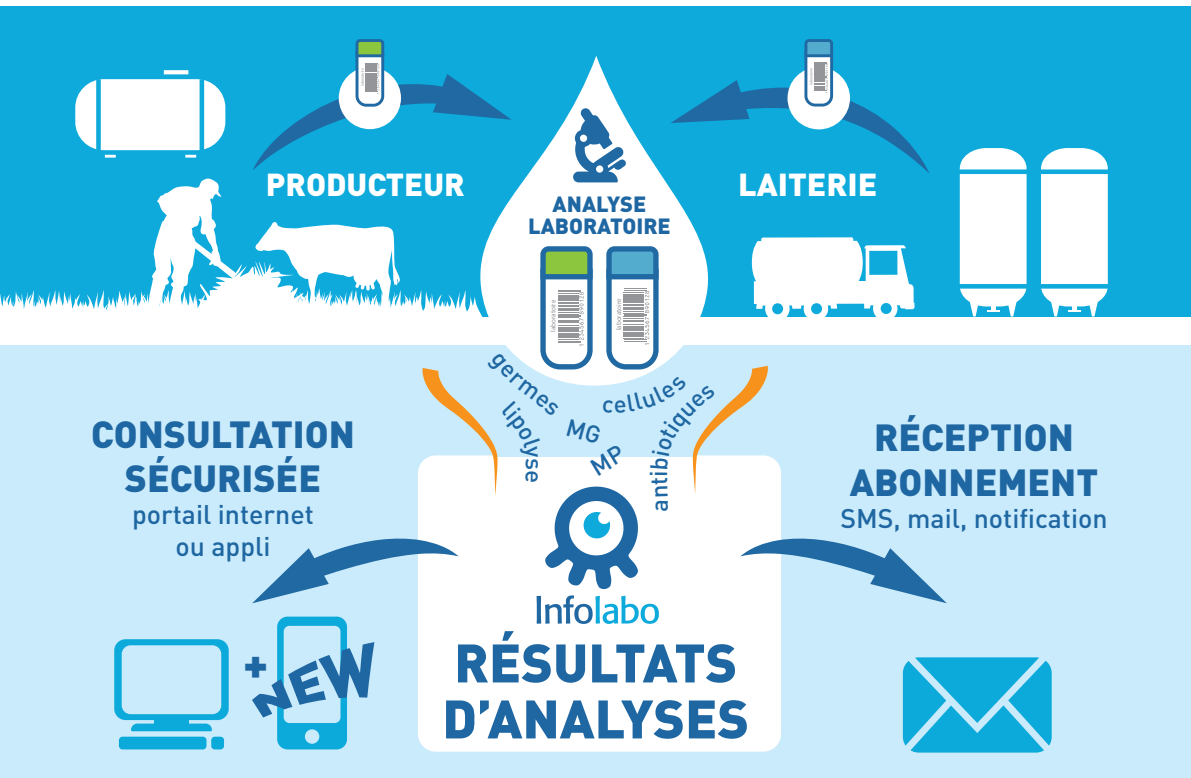

# UN OUTIL AU SERVICE DES PRODUCTEURS ET DES LAITERIES

Infolabo permet aux producteurs et laiteries d'accéder rapidement et facilement à leurs résultats d'analyses en se connectant sur :

- [www.infolabo.com](http://www.infolabo.com)
- En étant abonnés à la réception de mails et de sms
- L'appli mobile et en activant la réception des notifications

Créé par le CNIEL en 2006 et personnalisé par laboratoire, Infolabo est utilisé par la majorité des producteurs et des laiteries.

**Pour en bénéficier, il vous suffit de contacter votre laboratoire interprofessionnel**

Les services Infolabo, mails, sms et appli mobile sont consultés au quotidien par des dizaines de milliers d'utilisateurs.

[www.infolabo.com](http://www.infolabo.com)

Téléchargement de l'appli sur

Infolabo

CONSULTEZ ET RECEVEZ VOS RÉSULTATS D'ANALYSE DE LAIT  
DANS LE CADRE DU PAIEMENT DU LAIT À LA QUALITÉ